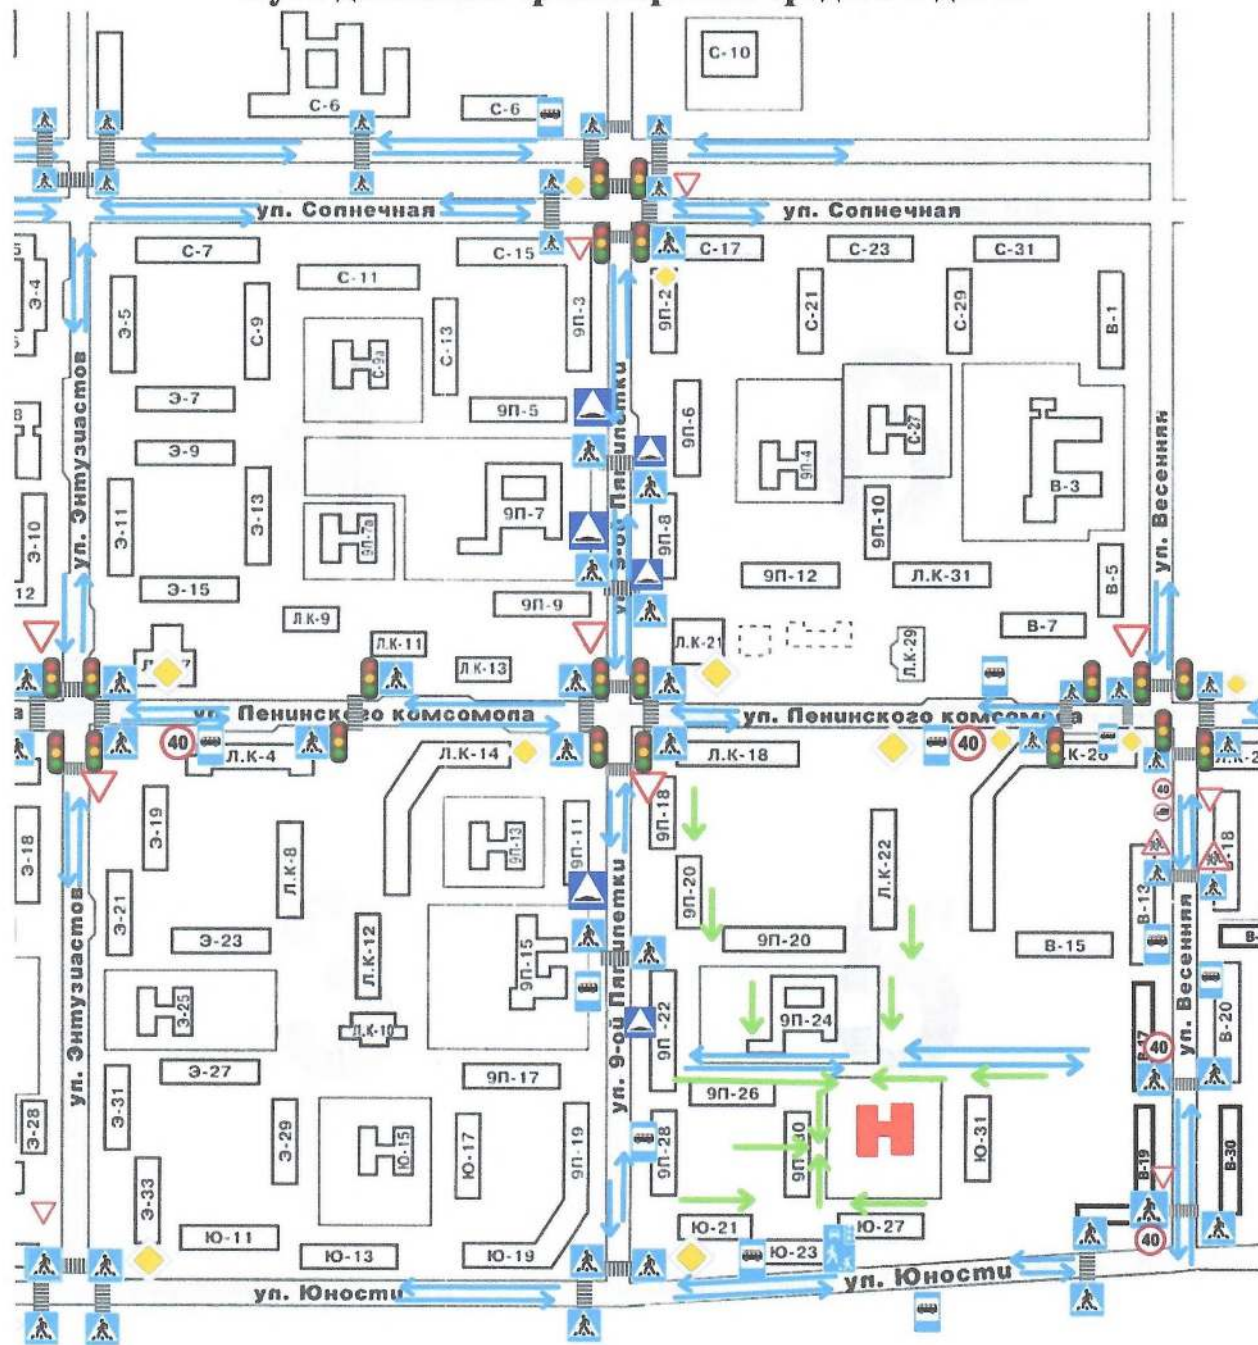

Район расположения МАДОУ ДСКН №7 г. Сосновоборска, пути движения транспортных средств и детей

УСЛОВНЫЕ ОБОЗНАЧЕНИЯ

- | | | | |
|--|-----------------------------------|--|--|
| | - МАДОУ ДСКН №7 г. Сосновоборска | | - знак «Жилая зона» |
| | - знак «Пешеходный переход» | | - светофор |
| | - знак «Искусственная неровность» | | - знак «Уступите дорогу» |
| | - знак «Место остановки автобуса» | | - знак «Ограничение максимальной скорости» |
| | - знак «Главная дорога» | | - знак «Движение грузовых автомобилей запрещено» |
| | - пешеходный переход | | |