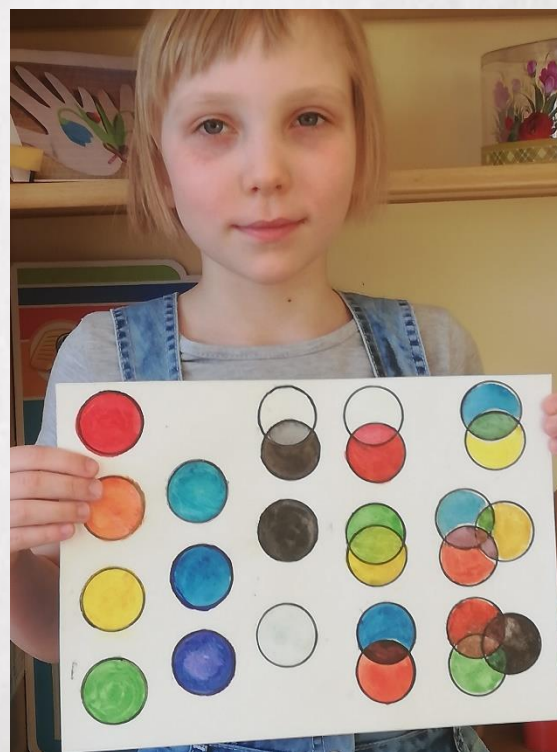

Смешав желтую и Синюю краски Получился зеленый цвет

- Ты как волшебник можешь управлять цветом

- Красный и синий смешиваем получилась коричневая

Всем стало интересно

- Мой эксперимент заинтересовал ребят и они тоже решили смешивать разные краски и посмотреть что получится

Вместе с друзьями

Арсений решил
смешать черную и
белую краски
получилась серая.

Арина смешала
зеленую и
желтую-
получилась
светло зеленая.

И другим ребятам тоже
стало интересно они
присоединились к нам

Используя наши знания я сделала образец - подсказку для других ребят, чтобы их рисунки тоже стали наполнены радужными красками.