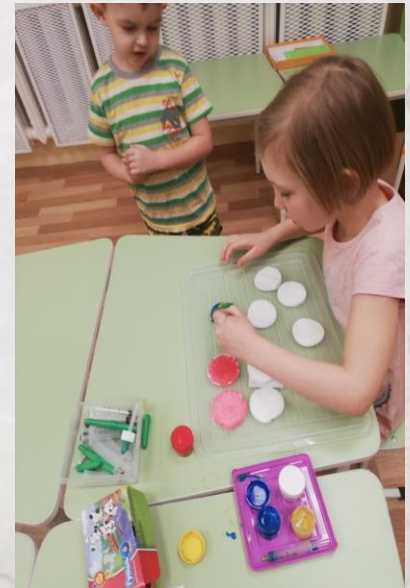

Я взяла красную краску и белую нанесла их на ватный диск когда краски смешались получился розовый цвет.

Смешав желтую и Синюю краски Получился зеленый цвет